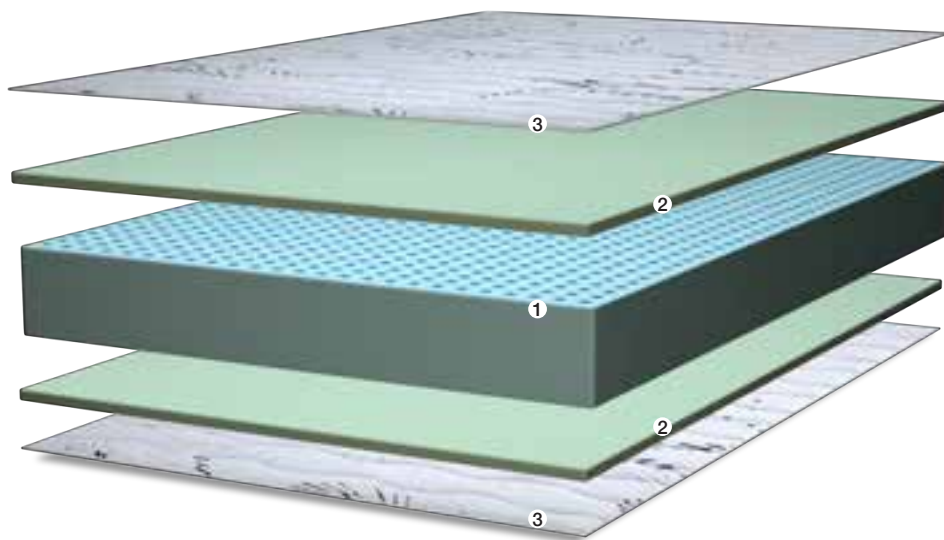

Duero - 21

100% Látex

Dureza baja

Altura ± 21 cm

Características

Núcleo

100% Látex. Núcleo de estructura alveolar con millones de células abiertas y 3 zonas diferenciadas que facilitan la aireación, evitando la concentración de humedad.

Interiores

Este colchón es desenfundable y combina, en su interior, el Oxicore con el Fibersoft, para mejorar el confort.

Tejidos y acolchados

Tejido Stretch de alto gramaje con tratamiento airfresh y anti ácaros.

2 Caras

- 1.- Núcleo 100% Látex de alta densidad.
- Funda acolchada
- 2.- Oxicore
- 3.- Fibersoft

Dimensiones y precios

Duero 21		80	90	105	120	135	150	160	180
180 / 190		506	506	601	735	735	801	922	1219
200		557	557	662	809	809	882	1015	1341

Duero 21 + Somier Motor

Duero 21 + Somier Motor		80	90	105	120	135	150
180 / 190		865	865	973	1276	1276	1356
200		953	953	1072	1404	1404	1492

Colchones preparados para gemelos mediante cremalleras, en medidas de ancho 160 y 180 cm, tendrán un incremento de 47 euros. Los packs de somieres y bases, no incluyen patas.