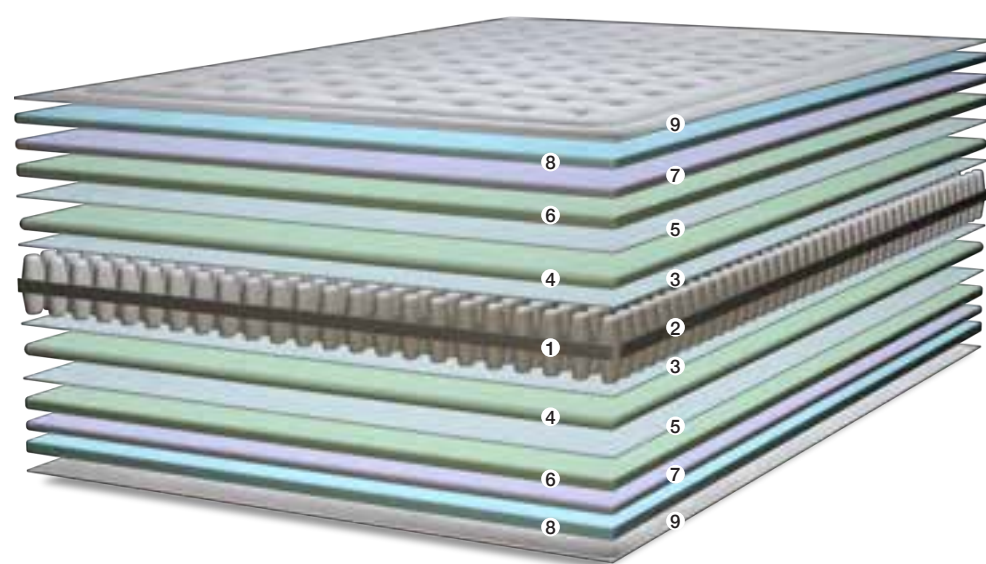

Terminación

Asas laterales cosidas a mano y válvulas de aireación.

2 Caras

1. Muelle ensacado Springbox system de 1200 muelles y tres zonas de confort
2. Encapsulado perimetral
3. TNT
4. Oxicore para protección del muelle
5. Tejido TNT
6. Viscodensity
7. Oxicore
8. Lana o algodón, dependiendo de la cara
9. Tejido Velour

Dimensiones y precios

Mónaco		80	90	105	120	135	150	160	180
180 / 190		461	461	539	659	659	731	780	877
200		508	508	593	725	725	805	858	965
Mónaco + Bremen		80	90	105	120	135	150	160	180
180 / 190		865	865	949	1093	1093	1216	1294	1676
200		953	953	1044	1203	1203	1339	1424	1844
Mónaco + Praga		80	90	105	120	135	150	160	180
180 / 190		751	751	834	970	970	1058	1127	1458
200		827	827	918	1068	1068	1166	1240	1605
Mónaco + Base 5 barras		80	90	105	120	135	150	160*	180**
180 / 190		538	538	619	756	756	844	941	1033
200		593	593	682	832	832	929	1035	1137

* DOS BASES DE ANCHO 80 ** DOS BASES DE ANCHO 90 NO SE INCLUYEN PLETINAS DE UNIÓN

Colchones preparados para gemelos mediante cremalleras, en medidas de ancho 160 y 180 cm, tendrán un incremento de 47 euros. Los packs de somieres y bases, no incluyen patas.