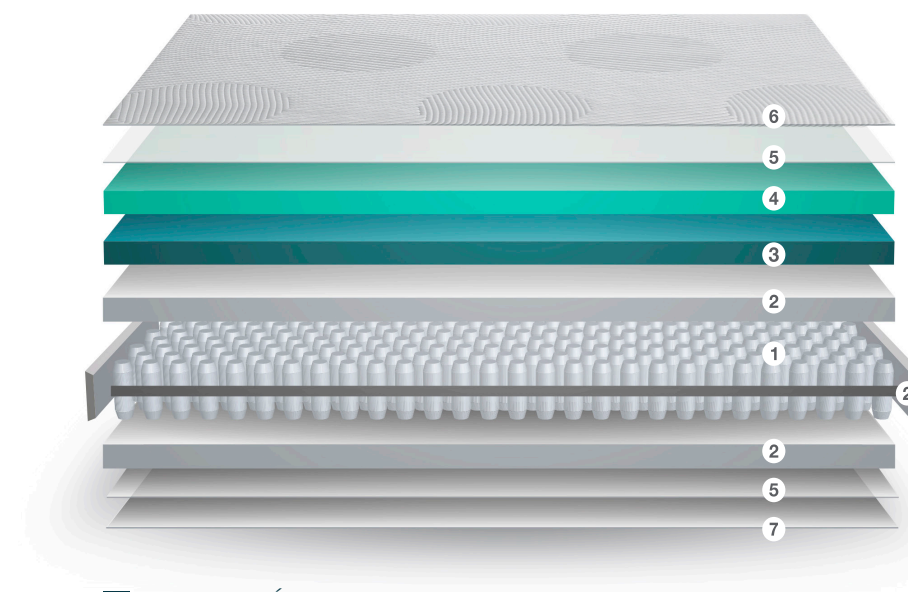

## SISTEMA COVER

El modelo Adelaida, es un colchón con el novedoso núcleo híbrido que adelanta las nuevas formas de perfeccionar el descanso, funcional y estéticamente.

ALTURA  
± 29 cm

DUREZA  
Media

## ■ NÚCLEO

Springbox System, carcasa de muelles ensacados de 1200 muelles con calibre 1,8" y diferentes zonas de confort para un feliz descanso. El encapsulado perimetral de HR garantiza al núcleo del colchón la máxima estabilidad y resistencia.

## ■ INTERIORES

Plancha de Oxicore Super Soft de 4 cm. de alta densidad 60 kg/m<sup>3</sup>. Plancha de visco elástico Energex 60kg/m<sup>3</sup> (H-4 cm.)

## ■ COLCHÓN DE 1 CARA

- 1 Núcleo de Muelles Ensacados.
- 2 Cajón Foam 30Kg/m<sup>3</sup>. D-30 (H-21cm)
- 3 Plancha Super Soft. (H-4cm)
- 4 Plancha Visco Elástico Energex 60kg/m<sup>3</sup>. (H-4cm)
- 5 Funda interior de punto
- 6 Funda exterior de Stretch de 400gr/m<sup>2</sup>
- 7 Desenfundable con cremallera antideslizante