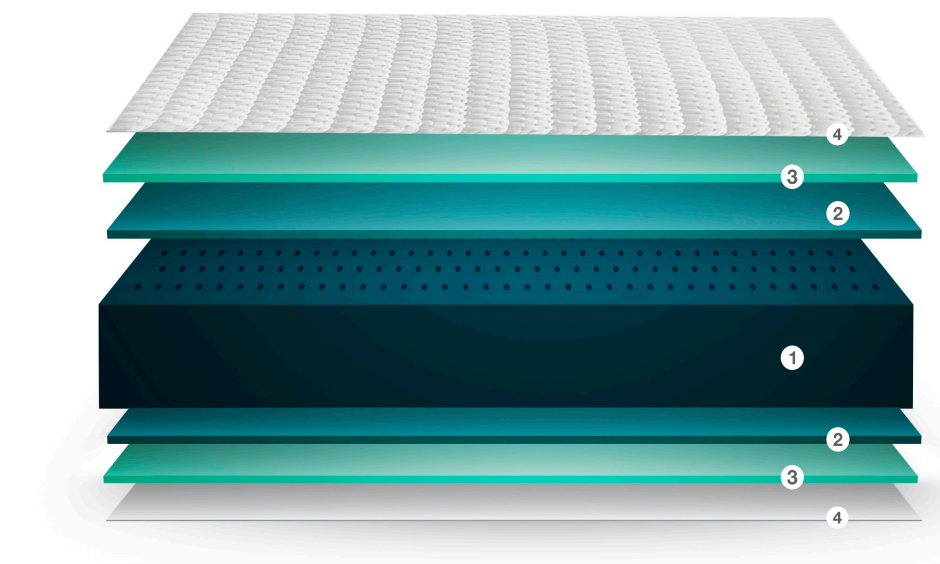

DUERO-21

100% LÁTEX

El modelo Duero-21 es la máxima expresión de un colchón puramente de Látex.

ALTURA
± 21 cm

DUREZA
Baja

■ NÚCLEO

100% Látex. Núcleo de estructura alveolar con millones de células abiertas y 3 zonas diferenciadas que facilitan la aireación, evitando la concentración de humedad.

■ TEJIDOS Y ACOLCHADOS

Tejido Strech de alto gramaje con tratamiento anti bacterias y anti ácaros.

■ INTERIORES

Este colchón es desfundable y combina, en su interior, el Oxicore con el Fibersoft, para mejorar el confort.

■ COLCHÓN DE 2 CARAS

- 1 Núcleo 100% Látex de alta densidad - Funda acolchada
- 2 Oxicore
- 3 Fibersoft
- 4 Tejido Strech

DIMENSIONES Y PRECIOS								
DUERO 21	80	90	105	120	135	150	160	180
180 / 190	✓	✓	✓	✓	✓	✓	✓	✓
200	✓	✓	✓	✓	✓	✓	✓	✓