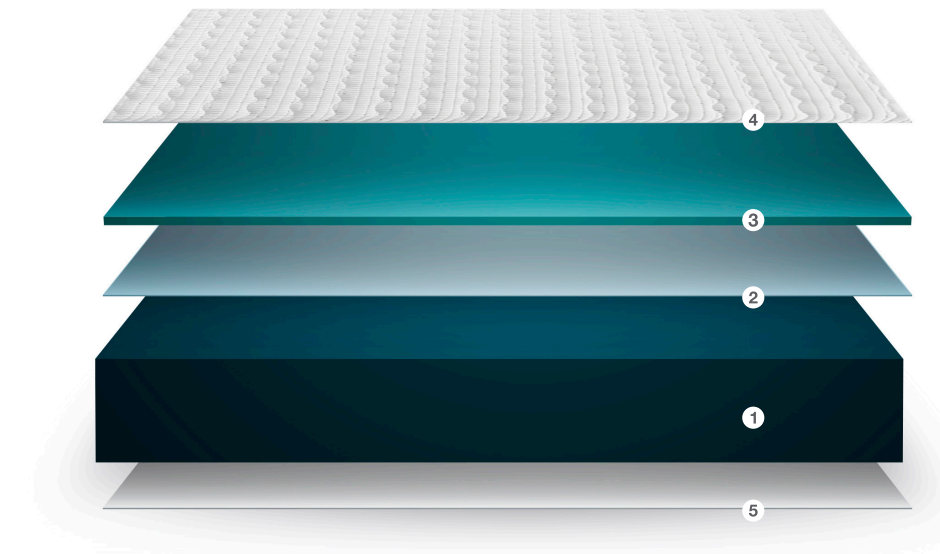

# ERGOVISCO

ERGONÓMICO OXICORE Y VISCODENSITY

El modelo Ergovisco es un colchón de núcleo ergonómico con núcleo Oxicore reforzado con Viscodensity y una plancha extra de Oxicore.

ALTURA  
± 20 cm

DUREZA  
Media

## ■ NÚCLEO

El núcleo combina una plancha de Oxicore de 15 cm con una plancha de 5 cm de Viscodensity.

## ■ TEJIDOS Y ACOLCHADOS

Este modelo es desenfundable, con doble funda de protección. La funda es de tejido Stretch con acolchado continuo de Fibersoft.

## ■ COLCHÓN DE 1 CARA

- 1 Núcleo Oxicore Alta Densidad
- 2 Viscodensity