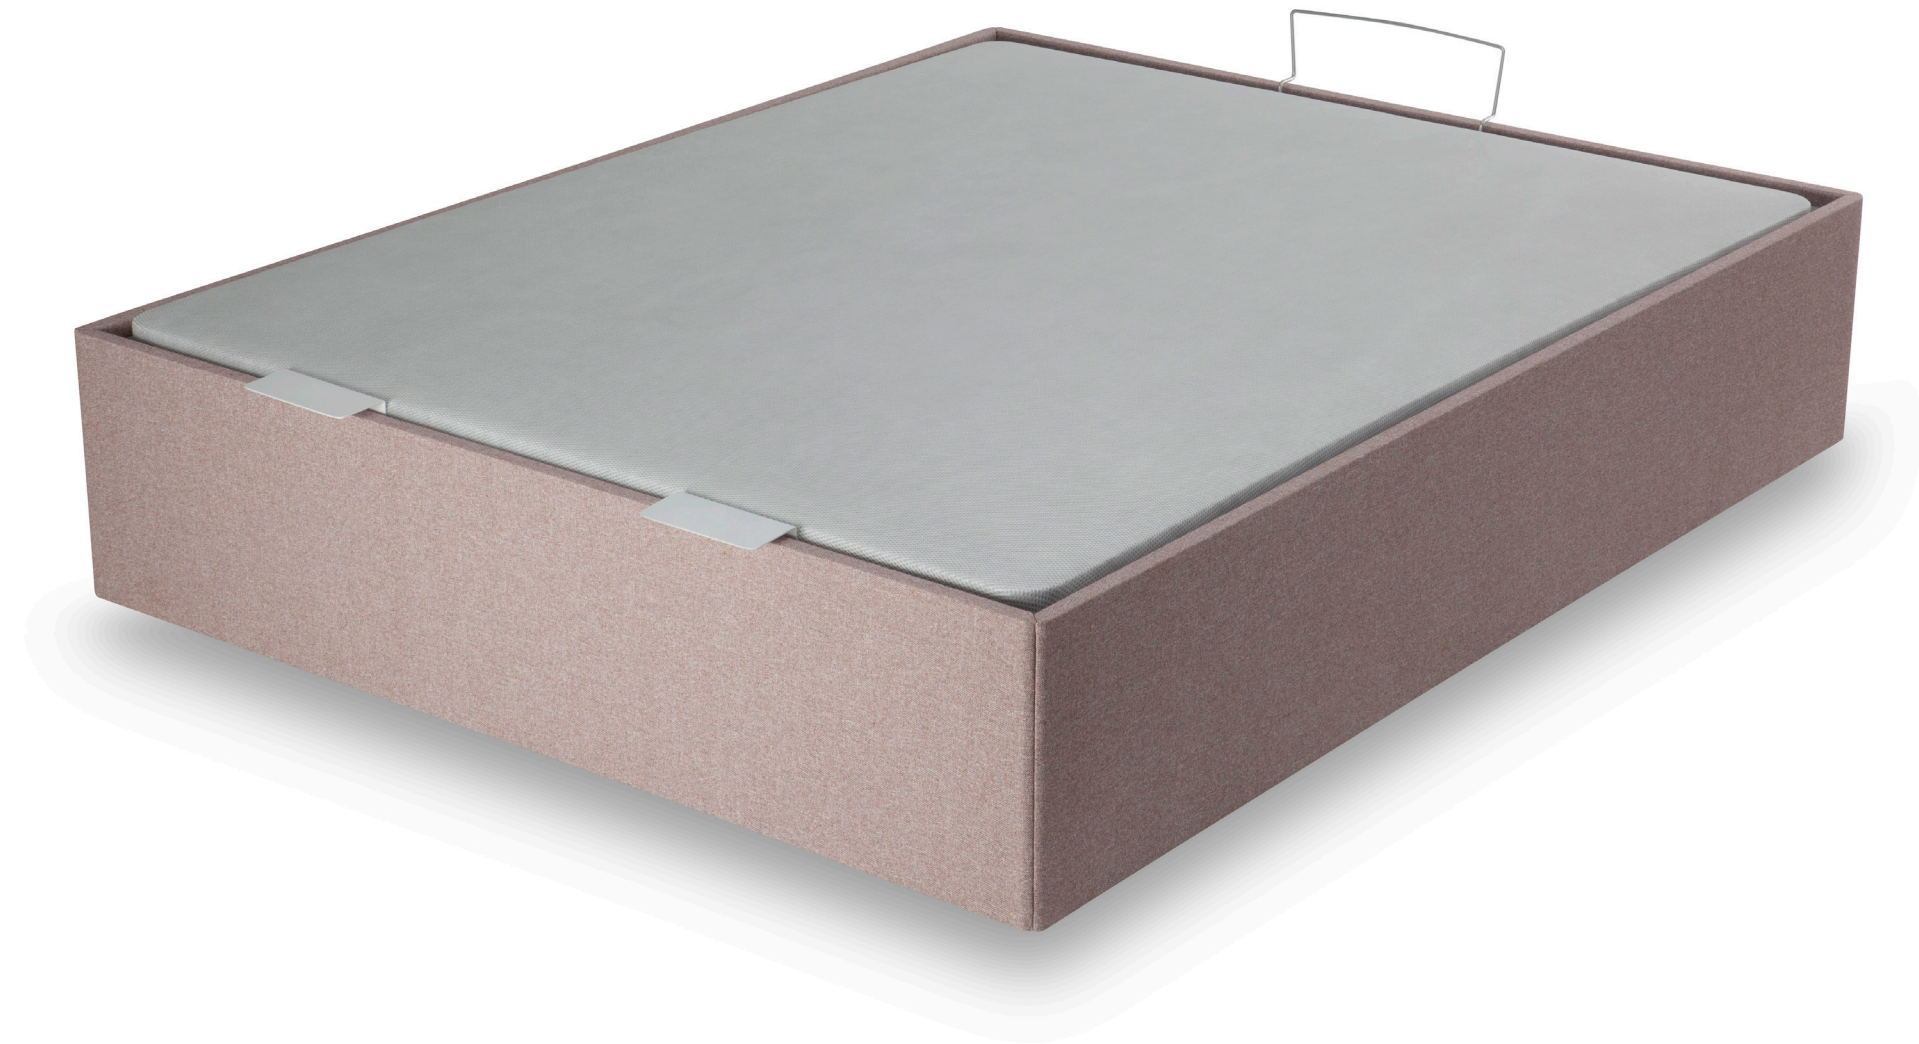

# FERRARA

ALTURA TOTAL 36CM  
PROFUNDIDAD INTERIOR 29CM

Fotografía realizada con tapizado EBRA en color 24 Salmón.

- Tapa perfilada de 7 cm. en DM de alta densidad, tapizada en tejido 3D tridimensional de alta transpirabilidad y embutida en el cajón. Con estructura tubular de 30 x 30 mm. realizada con hierro de 1,5 mm. de espesor con refuerzos para evitar deformaciones.
- Asas metálicas.
- Sistema de apertura mediante pistones de gas.
- Piso de 16 mm. de grosor para asegurar su fortaleza y poder de carga.
- Cajón en DM de alta densidad de 25 mm. tapizado con telas de alta calidad.
- Esquineras en ángulo recto e ingleteadas.
- Aro metálico de sujeción para el colchón en la apertura.
- **Opcional Apertura Motorizada:**
  - 1 tapa (medidas de 80 a 150 cm.): 2000 pts. adicionales**
  - 2 tapas (medidas de 160 a 200 cm.): 2300 pts. adicionales**
- **Opción Zócalo en madera: 315 pts. adicionales**

DIMENSIONES Y PRECIOS								
FERRARA	80	90	105	135	150	160	180	200
180 / 190	✓	✓	✓	✓	✓	✓	✓	
200	✓	✓	✓	✓	✓	✓	✓	✓

Carta tapizados en página 162