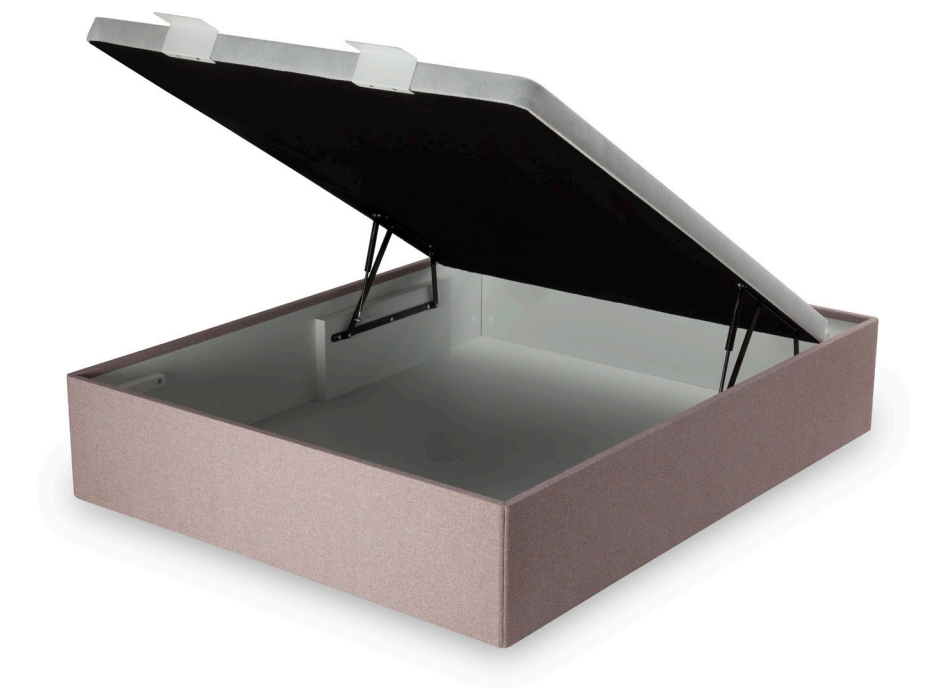

# FERRARA

ALTURA TOTAL 36CM  
PROFUNDIDAD INTERIOR 29CM

Fotografía realizada con tapizado EBRA en color 24 Salmón.

- Tapa perfilada de 7 cm. en DM de alta densidad, tapizada en tejido 3D tridimensional de alta transpirabilidad y embutida en el cajón. Con estructura tubular de 30 x 30 mm. realizada con hierro de 1,5 mm. de espesor con refuerzos para evitar deformaciones.
- Asas metálicas.
- Sistema de apertura mediante pistones de gas.
- Piso de 16 mm. de grosor para asegurar su fortaleza y poder de carga.
- Cajón en DM de alta densidad de 25 mm. tapizado con telas de alta calidad.
- Esquineras en ángulo recto e ingleteadas.
- Aro metálico de sujeción para el colchón en la apertura.
- **Opcional Apertura Motorizada:**
  - 1 tapa (medidas de 80 a 150 cm.): 2000 pts. adicionales**
  - 2 tapas (medidas de 160 a 200 cm.): 2300 pts. adicionales**
- **Opción Zócalo en madera: 315 pts. adicionales**

DIMENSIONES Y PRECIOS								
FERRARA	80	90	105	135	150	160	180	200
180 / 190	✓	✓	✓	✓	✓	✓	✓	
200	✓	✓	✓	✓	✓	✓	✓	✓

Carta tapizados en página 162