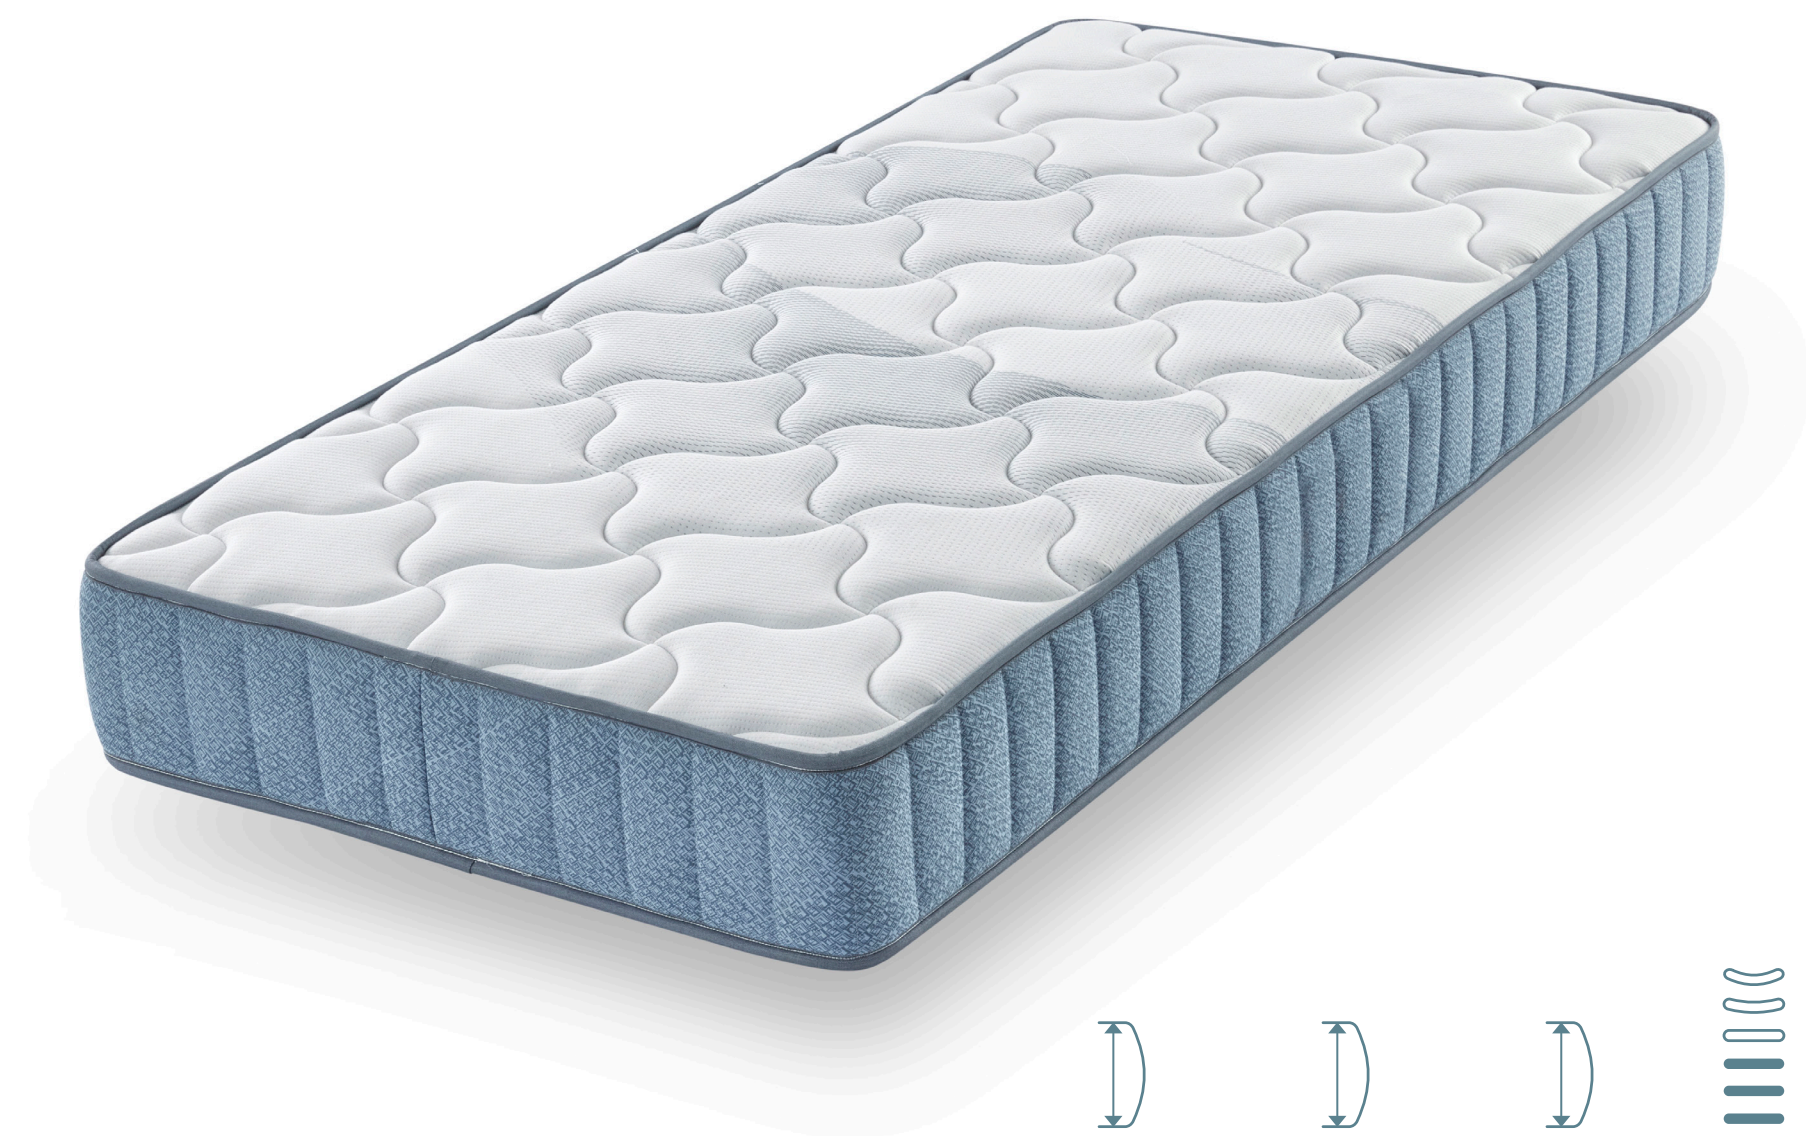

JUNIOR BOX

SPRINGBOX SYSTEM

El modelo JUNIOR BOX, es un clásico colchón desarrollado para camas juveniles, con núcleo SPRINGBOX SYSTEM de muelles ensacados.

ALTURA
± 16 cm

ALTURA
± 18 cm

ALTURA
± 22 cm

DUREZA
Media

■ NÚCLEO

Muelles ensacados para la versión Juvenil de nuestra línea Springbox System. Este modelo se fabrica en tres alturas, 22cm, 18cm y 16cm.

■ TEJIDOS Y ACOLCHADOS

Tejido Strech de alto gramaje con tratamiento anti bacterias y anti ácaros. Acolchado con tecnología de última generación con sistema continuo multiaguja.

■ INTERIORES

Los interiores combinan diferentes materiales como el Oxicore, el Viscodensity y el Fibersoft, aportando gran adaptabilidad, confort y transpiración a los más jóvenes de la casa.

■ COLCHÓN DE 2 CARAS

DIMENSIONES Y PRECIOS			
POCKET 16	80	90	105
180 / 190	✓	✓	✓
200	✓	✓	✓

Colchones preparados para gemelos mediante cremalleras, tendrán un incremento de 179 puntos.