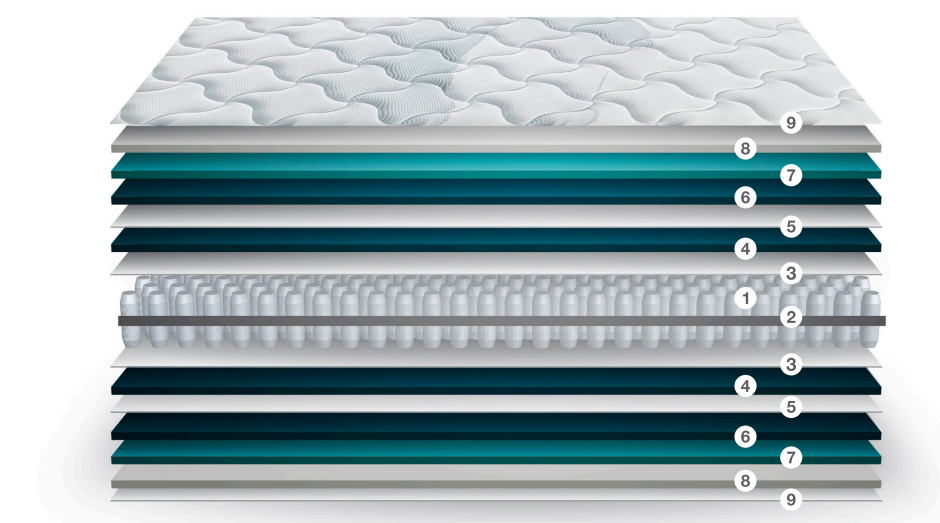

JUNIOR BOX

SPRINGBOX SYSTEM

El modelo JUNIOR BOX, es un clásico colchón desarrollado para camas juveniles, con núcleo SPRINGBOX SYSTEM de muelles ensacados.

ALTURA
± 16 cm

ALTURA
± 18 cm

ALTURA
± 22 cm

DUREZA
Media

■ NÚCLEO

Muelles ensacados para la versión Juvenil de nuestra línea Springbox System. Este modelo se fabrica en tres alturas, 22cm, 18cm y 16cm.

■ TEJIDOS Y ACOLCHADOS

Tejido Strech de alto gramaje con tratamiento anti bacterias y anti ácaros. Acolchado con tecnología de última generación con sistema continuo multiaguja.

■ INTERIORES

Los interiores combinan diferentes materiales como el Oxicore, el Viscodensity y el Fibersoft, aportando gran adaptabilidad, confort y transpiración a los más jóvenes de la casa.

■ COLCHÓN DE 2 CARAS

- 1 Muelle Springbox System
- 2 Encapsulado Perimetral
- 3 TNT
- 4 Oxicore para protección del núcleo
- 5 Tejido TNT
- 6 Plancha Oxicore
- 7 Plancha Viscodensity
- 8 Fibersoft
- 9 Tejido Strech

DIMENSIONES Y PRECIOS									
POCKET 22	80	90	105		POCKET 18	80	90	105	
180 / 190	✓	✓	✓		180 / 190	✓	✓	✓	
200	✓	✓	✓		200	✓	✓	✓	