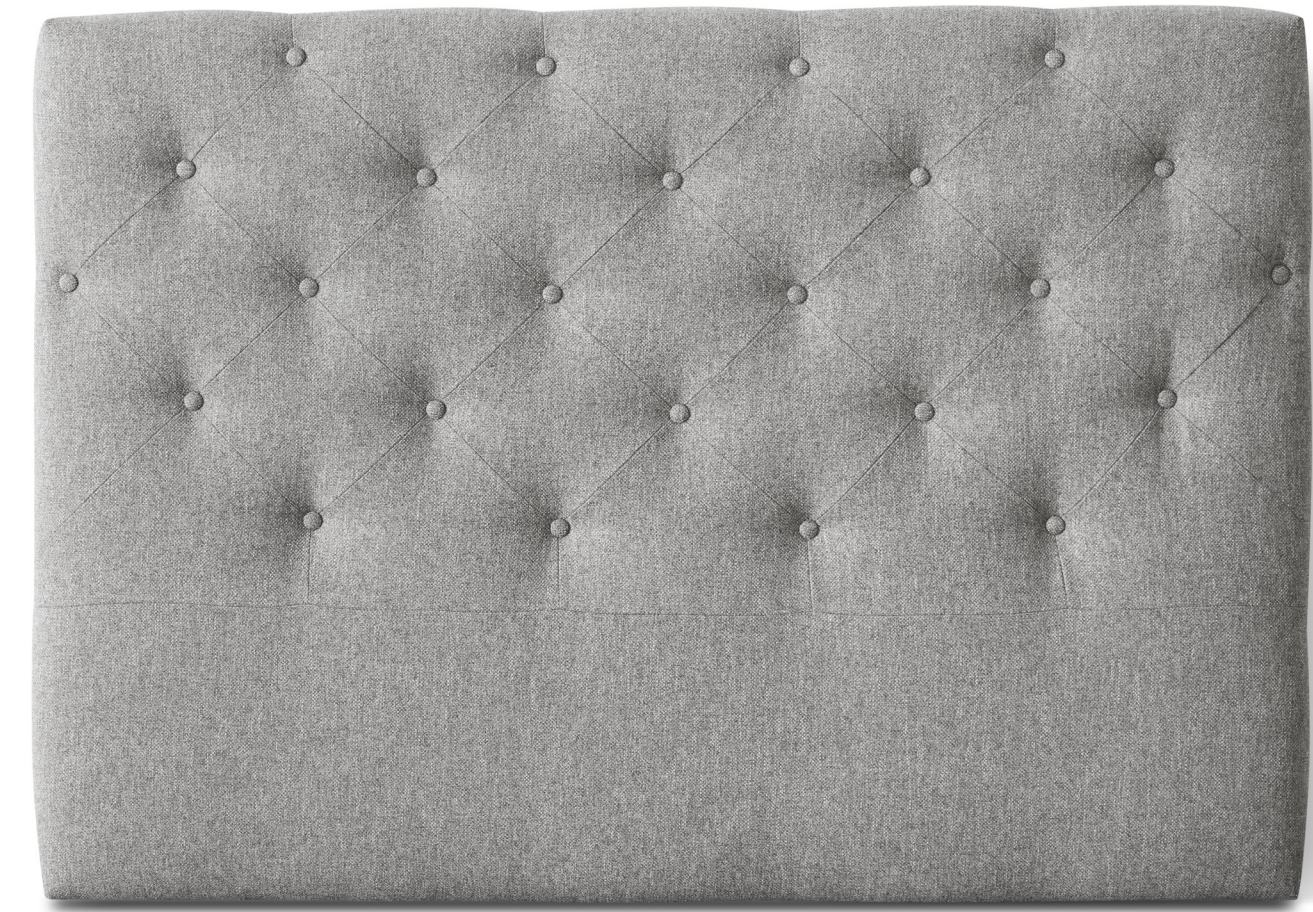

# CABEZAL LOIRA

CABEZAL

Cabezal LOIRA en color PIANTA 08 PIEDRA

DIMENSIONES Y PRECIOS							
CABEZAL LOIRA	10 GROSOR						
	80 90x120	90 105x120	105 120x120	135 150x120	150 165x120	160 180x120	180 195x120
	✓	✓	✓	✓	✓	✓	✓