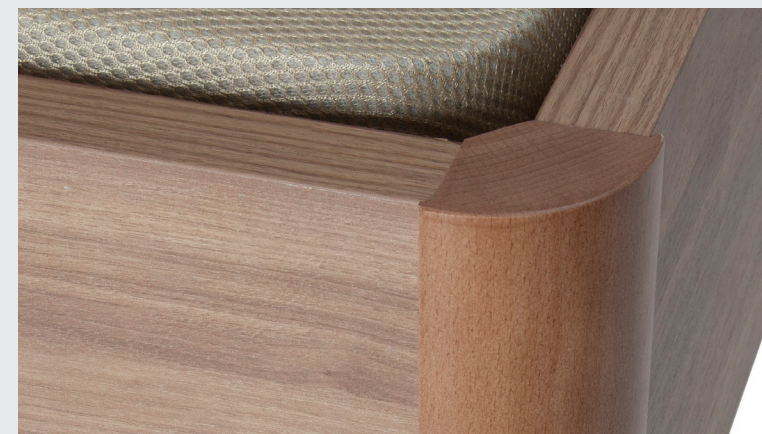

MATERA

MODELO A
ALTURA TOTAL 37 CM
PROFUNDIDAD INTERIOR 18 CM

MODELO B
ALTURA TOTAL 42 CM
PROFUNDIDAD INTERIOR 23 CM

Fotografía realizada con madera en color 04 Castaño.

■ COLORES

BLANCO

DEKAPÉ

ROBLE

CASTAÑO

MOKA

- Tapa perfilada de 7 cm. en DM de alta densidad, tapizada en tejido 3D tridimensional de alta transpirabilidad y embutida en el cajón. Con estructura tubular de 30 x 30 mm. realizada con hierro de 1,5 mm. de espesor con refuerzos para evitar deformaciones.
- Asas metálicas.
- Sistema de apertura mediante pistones de gas.
- Piso de 16 mm. de grosor para asegurar su fortaleza y poder de carga.
- Cajón en madera de 35 mm. de grosor.
- Patas de madera de 12 cm. al tono del cajón.
- Aro metálico de sujeción para el colchón en la apertura.
- **Opcional Apertura Motorizada:**
1 tapa (medidas de 80 a 150 cm.): 2000 ptos. adicionales
2 tapas (medidas de 160 a 200 cm.): 2300 ptos. adicionales

DIMENSIONES Y PRECIOS

MATERA	80	90	105	135	150	160	180	200
MOD. A: 37 CM 180 / 190	✓	✓	✓	✓	✓	✓	✓	
MOD. A: 37 CM 200	✓	✓	✓	✓	✓	✓	✓	✓
MOD. B: 42 CM 180 / 190	✓	✓	✓	✓	✓	✓	✓	
MOD. B: 42 CM 200	✓	✓	✓	✓	✓	✓	✓	✓