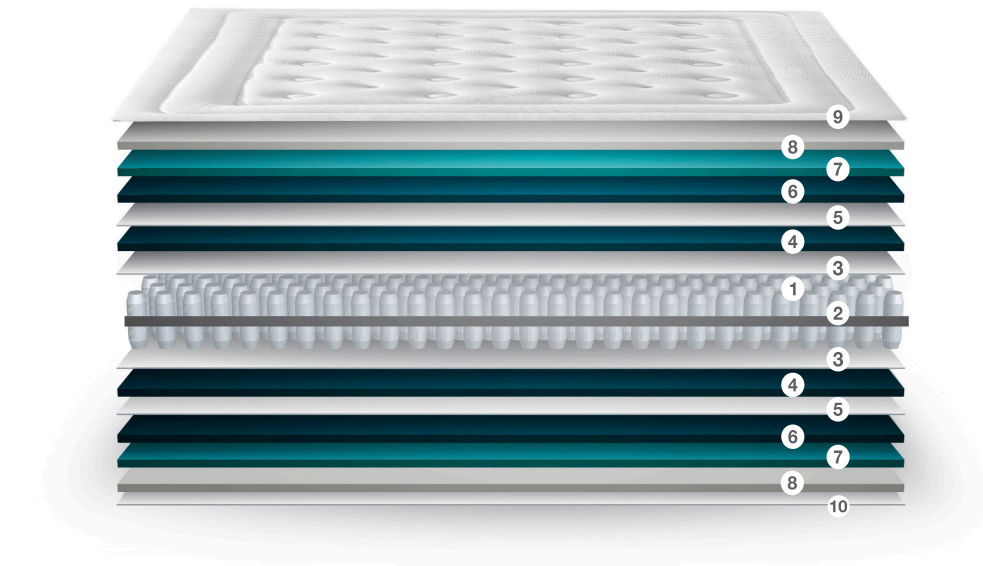

PERLA COOL FRESH

SPRINGBOX SYSTEM

La tecnología COOL FRESH con hilo frío ayuda a regular la temperatura consiguiendo una perfecta sensación térmica.

ALTURA
± 29 cm

DUREZA
Media - Alta

■ NÚCLEO

Springbox System. Este modelo está diseñado para los usuarios que eligen los muelles encapsados con un punto más de firmeza en su núcleo.

■ TEJIDOS Y ACOLCHADOS

Tejido exterior COOL FRESH en una de sus caras que regula la temperatura y el grado de humedad, facilitando un descanso fresco, reparador y saludable en las noches más calurosas. Acolchado con tecnología de última generación con sistema de tapa a tapa.

■ INTERIORES

Los interiores del modelo Perla aúnan la adaptabilidad del Viscodensity con el confort y transpiración del Oxicore y el Fibersoft.

■ TERMINACIÓN

Asas laterales cosidas a mano.

■ COLCHÓN DE 2 CARAS

DIMENSIONES Y PRECIOS

	80	90	105	120	135	150	160	180	200
PERLA COOLFRESH									
180 / 190	✓	✓	✓	✓	✓	✓	✓	✓	
200	✓	✓	✓	✓	✓	✓	✓	✓	✓

Colchones preparados para gemelos mediante cremalleras, tendrán un incremento de 179 puntos.