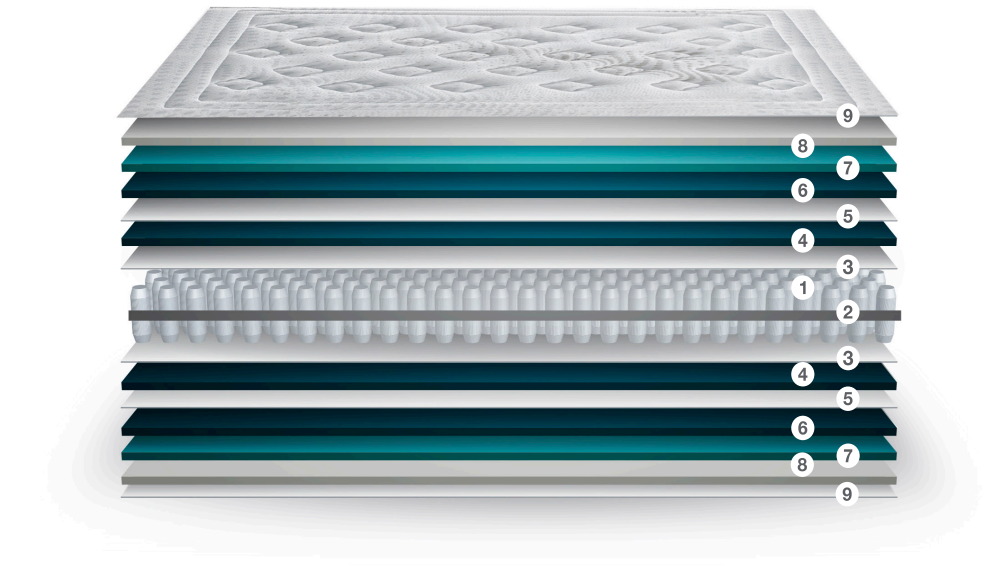

PERLA

SPRINGBOX SYSTEM

El modelo Perla es un colchón de construcción clásica de muelles ensacados que ofrece un perfecto equilibrio entre adaptabilidad y confort.

ALTURA
± 23 cm

ALTURA
± 29 cm

DUREZA
Media - Alta

■ NÚCLEO

Springbox System. Este modelo está diseñado para los usuarios que eligen los muelles ensacados con un punto más de firmeza en su núcleo.

■ TEJIDOS Y ACOLCHADOS

Tejido Stretch de alto gramaje con tratamiento anti bacterias y anti ácaros. Acolchado con tecnología de última generación con sistema de tapa a tapa.

■ INTERIORES

Los interiores del modelo Perla aúnan la adaptabilidad del Viscodensity con el confort y transpiración del Oxicore y el Fibersoft.

■ TERMINACIÓN

Asas laterales cosidas a mano.

■ COLCHÓN DE 2 CARAS

- 1 Muelle Springbox System
- 2 Encapsulado perimetral
- 3 TNT
- 4 Oxicore para protección del núcleo
- 5 Tejido TNT
- 6 Oxicore
- 7 Viscodensity
- 8 Fibersoft
- 9 Tejido Stretch

DIMENSIONES Y PRECIOS

PERLA	80	90	105	120	135	150	160	180	200
180 / 190	✓	✓	✓	✓	✓	✓	✓	✓	
200	✓	✓	✓	✓	✓	✓	✓	✓	✓