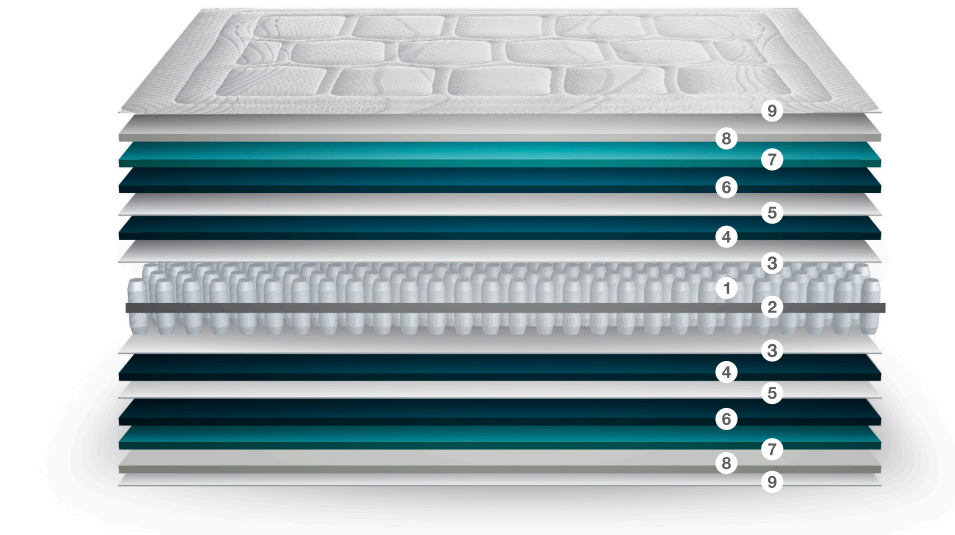

■ COLCHÓN DE 2 CARAS

1. 1 Muelles ensacados Springbox System
2. 2 Encapsulado Perimetral
3. 3 TNT
4. 4 Oxicore para protección del núcleo
5. 5 Tejido TNT
6. 6 Viscodensity
7. 7 Oxicore
8. 8 Fibersoft
9. 9 Tejido Strech

DIMENSIONES Y PRECIOS

PLATINO 27 / 23	80	90	105	120	135	150	160	180	200
180 / 190	✓	✓	✓	✓	✓	✓	✓	✓	
200	✓	✓	✓	✓	✓	✓	✓	✓	✓

Colchones preparados para gemelos mediante cremalleras, tendrán un incremento de 179 puntos.