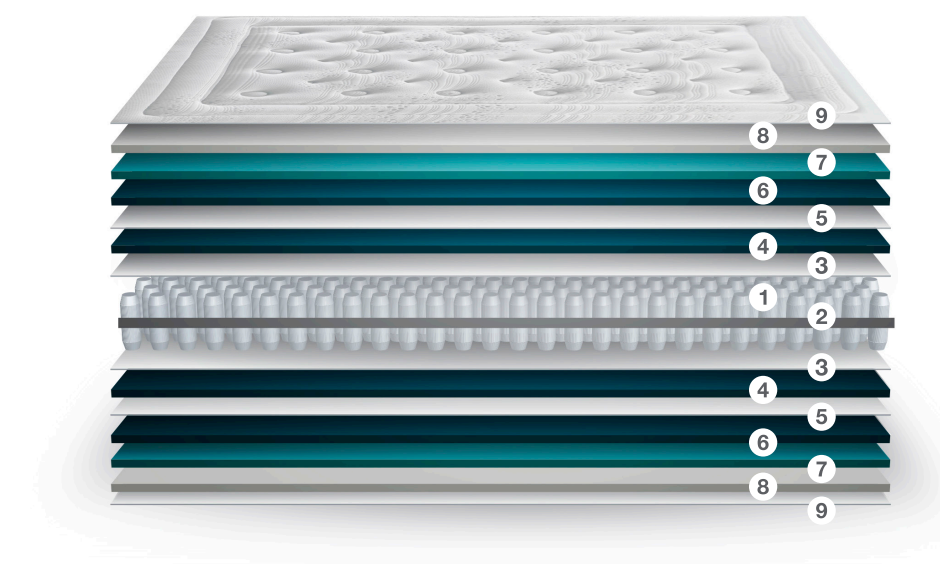

■ COLCHÓN DE 2 CARAS

1. 1 Muelle ensacado Springbox System
2. 2 Encapsulado perimetral
3. 3 TNT
4. 4 Oxicore para protección del muelle
5. 5 Tejido TNT
6. 6 Oxicore
7. 7 Viscodensity
8. 8 Fibersoft
9. 9 Tejido Stretch

DIMENSIONES Y PRECIOS

SFERA 29/23	80	90	105	120	135	150	160	180	200
180 / 190	✓	✓	✓	✓	✓	✓	✓	✓	
200	✓	✓	✓	✓	✓	✓	✓	✓	✓

Colchones preparados para gemelos mediante cremalleras, tendrán un incremento de 179 puntos.