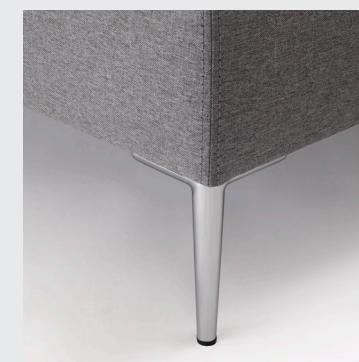

TREVISO

MODELO A
 ALTURA TOTAL 37 CM
 PROFUNDIDAD INTERIOR 18 CM

MODELO B
 ALTURA TOTAL 42 CM
 PROFUNDIDAD INTERIOR 23 CM

Fotografía realizada con tapizado STELA en color 02 Crema.

PATA BRILLO

PATA MARRÓN

PATA NEGRA

PATA SATINADA

- Tapa perfilada de 7 cm. en DM de alta densidad, tapizada en tejido 3D tridimensional de alta transpirabilidad y embutida en el cajón. Con estructura tubular de 30 x 30 mm. realizada con hierro de 1,5 mm. de espesor con refuerzos para evitar deformaciones.
- Asas metálicas.
- Sistema de apertura mediante pistones de gas.
- Piso de 16 mm. de grosor para asegurar su fortaleza y poder de carga.
- Cajón en DM de alta densidad de 35 mm. tapizado con telas de alta calidad.
- Esquineras en ángulo recto e ingleteadas.
- Patas de Metálicas de 12 cm.
- Aro metálico de sujeción para el colchón en la apertura.
- **Opcional Apertura Motorizada:**
 1 tapa (medidas de 80 a 150 cm.): 2000 ptos. adicionales
 2 tapas (medidas de 160 a 200 cm.): 2300 ptos. adicionales